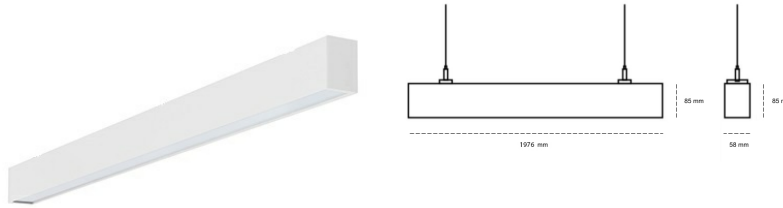

LINEAR LED LINE H 840 63W 1976mm MICROPRYZMA WHITE | ON/OFF |

Kod produktu: H196-K0003-7F840-##-H7M-ZLN5_500-##-###

LED	SMD
Barwa światła	4000 [K] STANDARD
CRI	80
Strumień led chip	11151 [lm]
Strumień światła z oprawy	6690 [lm]
Zasilanie systemu	63 [W]
Wydajność oprawy oświetleniowej	106 [lm/W]
Kąt świecenia	MICROPRYZMA
Sterowanie	ON/OFF
MacAdam	3 SDCM

Linear LED

Oprawa profilowa ze źródłem światła LED. Dostępność w kolorze białym, czarnym i szarym. Na zamówienie istnieje możliwość lakierowania na dowolny kolor z palety RAL. Profil wykonany z aluminium. Możliwość montażu natynkowego lub na zawieszach. Dostępne przesłony: nano opal, micro pryzma, low UGR.

OPRAWA

Waga	3,9 [kg]
Ochronność IP , IK , klasa	IP 20, IK 1,
Kolor oprawy	WHITE
Rodzaj przesłony	Plastic
Napięcie zasilania	220-240V 50-60Hz

Uwaga: Wszystkie dane są wartościami typowymi. Tolerancja pomiarów +/-10%. Funkcje systemu mogą ulec zmianie wraz z ulepszeniami produktu ze względu na postęp techniczny.