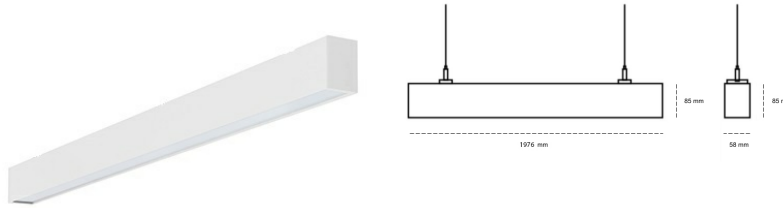

LINEAR LED LINE H 830 44W 1976mm MICROPRYZMA WHITE | ON/OFF |

Kod produktu: H196-K0003-7F830-##-H7M-ZLN8_350-##-###

LED	SMD
Barwa światła	3000 [K] STANDARD
CRI	80
Strumień led chip	6552 [lm]
Strumień światła z oprawy	3865 [lm]
Zasilanie systemu	44 [W]
Wydajność oprawy oświetleniowej	88 [lm/W]
Kąt świecenia	MICROPRYZMA
Sterowanie	ON/OFF
MacAdam	3 SDCM

Linear LED

Oprawa profilowa ze źródłem światła LED. Dostępność w kolorze białym, czarnym i szarym. Na zamówienie istnieje możliwość lakierowania na dowolny kolor z palety RAL. Profil wykonany z aluminium. Możliwość montażu natynkowego lub na zawieszach. Dostępne przesłony: nano opal, micro pryzma, low UGR.

OPRAWA

Waga	3,9 [kg]
Ochronność IP , IK , klasa	IP 20, IK 1,
Kolor oprawy	WHITE
Rodzaj przesłony	Plastic
Napięcie zasilania	220-240V 50-60Hz

Uwaga: Wszystkie dane są wartościami typowymi. Tolerancja pomiarów +/-10%. Funkcje systemu mogą ulec zmianie wraz z ulepszeniami produktu ze względu na postęp techniczny.