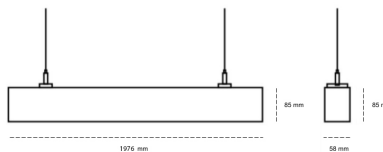

# LINEAR LED LINE H 830 44W 1976mm MICROPRYZMA WHITE | ON/OFF | THROUGH WIRING

Kod produktu: H196-K0003-7F830-##-H7M-ZLN8\_350-##-3PO

LED	SMD
Barwa światła	3000 [K] STANDARD
CRI	80
Strumień led chip	6552 [lm]
Strumień światła z oprawy	3865 [lm]
Zasilanie systemu	44 [W]
Wydajność oprawy oświetleniowej	88 [lm/W]
Kąt świecenia	MICROPRYZMA
Sterowanie	ON/OFF
MacAdam	3 SDCM

## Linear LED

Oprawa profilowa ze źródłem światła LED, wyposażona w okablowanie przelotowe umożliwiające łączenie opraw w linii. Dostępność w kolorze białym, czarnym i szarym. Na zamówienie istnieje możliwość lakierowania na dowolny kolor z palety RAL. Profil wykonany z aluminium. Możliwość montażu natynkowego lub na zawieszach. Dostępne przesłony: nano opal, micro pryzma, low UGR.

## OPRAWA

Waga	3,9 [kg]
Ochronność IP , IK , klasa	IP 20, IK 1,
Kolor oprawy	WHITE
Rodzaj przesłony	Plastic
Napięcie zasilania	220-240V 50-60Hz

Uwaga: Wszystkie dane są wartościami typowymi. Tolerancja pomiarów +/-10%. Funkcje systemu mogą ulec zmianie wraz z ulepszeniami produktu ze względu na postęp techniczny.