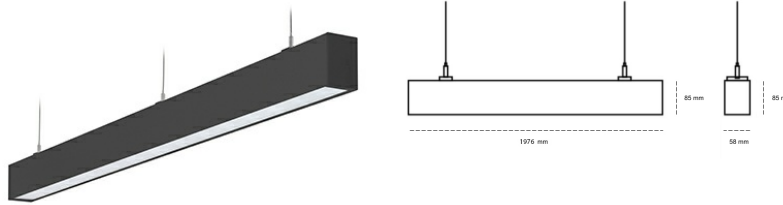

## LINEAR LED LINE H 935 63W 1976mm MICROPRYZMA BLACK | ON/OFF |

Kod produktu: H196-K0002-7F935-##-H7M-ZLN5\_500-##-###

LED	SMD
Barwa światła	3500 [K] STANDARD
CRI	90
Strumień led chip	9345 [lm]
Strumień światła z oprawy	5607 [lm]
Zasilanie systemu	63 [W]
Wydajność oprawy oświetleniowej	89 [lm/W]
Kąt świecenia	MICROPRYZMA
Sterowanie	ON/OFF
MacAdam	3 SDCM

### Linear LED

Oprawa profilowa ze źródłem światła LED. Dostępność w kolorze białym, czarnym i szarym. Na zamówienie istnieje możliwość lakierowania na dowolny kolor z palety RAL. Profil wykonany z aluminium. Możliwość montażu natynkowego lub na zawieszach. Dostępne przesłony: nano opal, micro pryzma, low UGR.

### OPRAWA

Waga	3,9 [kg]
Ochronność IP , IK , klasa	IP 20, IK 1,
Kolor oprawy	BLACK
Rodzaj przesłony	Plastic
Napięcie zasilania	220-240V 50-60Hz

Uwaga: Wszystkie dane są wartościami typowymi. Tolerancja pomiarów +/-10%. Funkcje systemu mogą ulec zmianie wraz z ulepszeniami produktu ze względu na postęp techniczny.