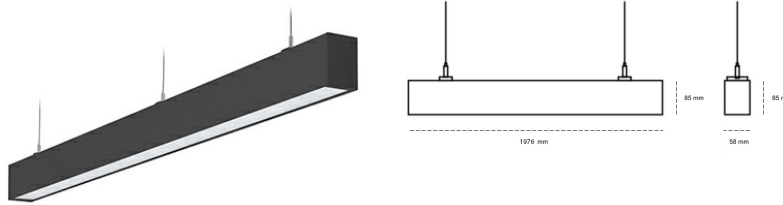

# LINEAR LED LINE H 930 44W 1976mm MICROPRYZMA BLACK | ON/OFF | THROUGH WIRING

Kod produktu: H196-K0002-7F930-##-H7M-ZLN8\_350-##-3PO

LED	SMD
Barwa światła	3000 [K] STANDARD
CRI	90
Strumień led chip	5580 [lm]
Strumień światła z oprawy	3348 [lm]
Zasilanie systemu	44 [W]
Wydajność oprawy oświetleniowej	76 [lm/W]
Kąt świecenia	MICROPRYZMA
Sterowanie	ON/OFF
MacAdam	3 SDCM

## Linear LED

Oprawa profilowa ze źródłem światła LED, wyposażona w okablowanie przelotowe umożliwiające łączenie opraw w linii. Dostępność w kolorze białym, czarnym i szarym. Na zamówienie istnieje możliwość lakierowania na dowolny kolor z palety RAL. Profil wykonany z aluminium. Możliwość montażu natynkowego lub na zawieszach. Dostępne przesłony: nano opal, micro pryzma, low UGR.

## OPRAWA

Waga	3,9 [kg]
Ochronność IP , IK , klasa	IP 20, IK 1,
Kolor oprawy	BLACK
Rodzaj przesłony	Plastic
Napięcie zasilania	220-240V 50-60Hz

Uwaga: Wszystkie dane są wartościami typowymi. Tolerancja pomiarów +/-10%. Funkcje systemu mogą ulec zmianie wraz z ulepszeniami produktu ze względu na postęp techniczny.