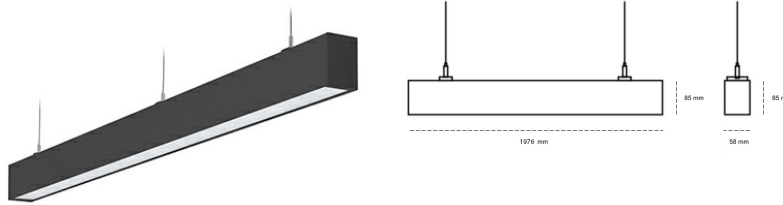

LINEAR LED LINE H 930 63W 1976mm MICROPRYZMA BLACK | ON/OFF |

Kod produktu: H196-K0002-7F930-##-H7M-ZLN5_500-##-###

LED	SMD
Barwa światła	3000 [K] STANDARD
CRI	90
Strumień led chip	9030 [lm]
Strumień światła z oprawy	5418 [lm]
Zasilanie systemu	63 [W]
Wydajność oprawy oświetleniowej	86 [lm/W]
Kąt świecenia	MICROPRYZMA
Sterowanie	ON/OFF
MacAdam	3 SDCM

Linear LED

Oprawa profilowa ze źródłem światła LED. Dostępność w kolorze białym, czarnym i szarym. Na zamówienie istnieje możliwość lakierowania na dowolny kolor z palety RAL. Profil wykonany z aluminium. Możliwość montażu natynkowego lub na zawieszach. Dostępne przesłony: nano opal, micro pryzma, low UGR.

OPRAWA

Waga	3,9 [kg]
Ochronność IP , IK , klasa	IP 20, IK 1,
Kolor oprawy	BLACK
Rodzaj przesłony	Plastic
Napięcie zasilania	220-240V 50-60Hz

Uwaga: Wszystkie dane są wartościami typowymi. Tolerancja pomiarów +/-10%. Funkcje systemu mogą ulec zmianie wraz z ulepszeniami produktu ze względu na postęp techniczny.