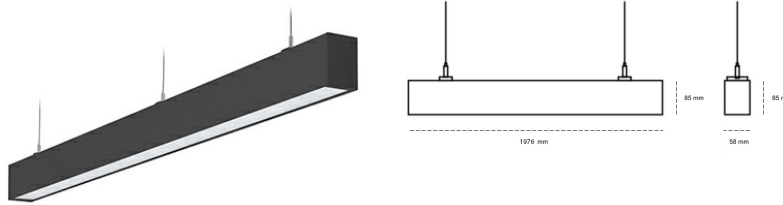

LINEAR LED LINE H 840 44W 1976mm MICROPRYZMA BLACK | ON/OFF |

Kod produktu: H196-K0002-7F840-##-H7M-ZLN8_350-##-###

LED	SMD
Barwa światła	4000 [K] STANDARD
CRI	80
Strumień led chip	6840 [lm]
Strumień światła z oprawy	4104 [lm]
Zasilanie systemu	44 [W]
Wydajność oprawy oświetleniowej	93 [lm/W]
Kąt świecenia	MICROPRYZMA
Sterowanie	ON/OFF
MacAdam	3 SDCM

Linear LED

Oprawa profilowa ze źródłem światła LED. Dostępność w kolorze białym, czarnym i szarym. Na zamówienie istnieje możliwość lakierowania na dowolny kolor z palety RAL. Profil wykonany z aluminium. Możliwość montażu natynkowego lub na zawieszach. Dostępne przesłony: nano opal, micro pryzma, low UGR.

OPRAWA

Waga	3,9 [kg]
Ochronność IP , IK , klasa	IP 20, IK 1,
Kolor oprawy	BLACK
Rodzaj przesłony	Plastic
Napięcie zasilania	220-240V 50-60Hz

Uwaga: Wszystkie dane są wartościami typowymi. Tolerancja pomiarów +/-10%. Funkcje systemu mogą ulec zmianie wraz z ulepszeniami produktu ze względu na postęp techniczny.