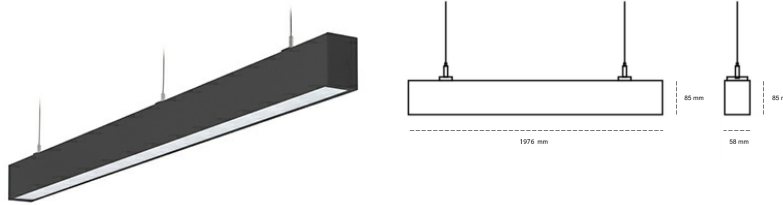

## LINEAR LED LINE H 840 63W 1976mm MICROPRYZMA BLACK | ON/OFF |

Kod produktu: H196-K0002-7F840-##-H7M-ZLN5\_500-##-###

LED	SMD
Barwa światła	4000 [K] STANDARD
CRI	80
Strumień led chip	11151 [lm]
Strumień światła z oprawy	6690 [lm]
Zasilanie systemu	63 [W]
Wydajność oprawy oświetleniowej	106 [lm/W]
Kąt świecenia	MICROPRYZMA
Sterowanie	ON/OFF
MacAdam	3 SDCM

### Linear LED

Oprawa profilowa ze źródłem światła LED. Dostępność w kolorze białym, czarnym i szarym. Na zamówienie istnieje możliwość lakierowania na dowolny kolor z palety RAL. Profil wykonany z aluminium. Możliwość montażu natynkowego lub na zawieszniach. Dostępne przesłony: nano opal, micro pryzma, low UGR.

### OPRAWA

Waga	3,9 [kg]
Ochronność IP , IK , klasa	IP 20, IK 1,
Kolor oprawy	BLACK
Rodzaj przesłony	Plastic
Napięcie zasilania	220-240V 50-60Hz

Uwaga: Wszystkie dane są wartościami typowymi. Tolerancja pomiarów +/-10%. Funkcje systemu mogą ulec zmianie wraz z ulepszeniami produktu ze względu na postęp techniczny.