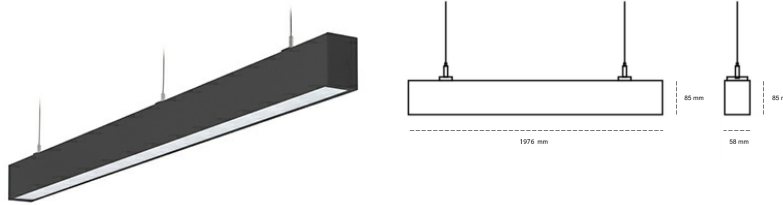

# LINEAR LED LINE H 830 44W 1976mm MICROPRYZMA BLACK | ON/OFF |

Kod produktu: H196-K0002-7F830-##-H7M-ZLN8\_350-##-###

LED	SMD
Barwa światła	3000 [K] STANDARD
CRI	80
Strumień led chip	6552 [lm]
Strumień światła z oprawy	3865 [lm]
Zasilanie systemu	44 [W]
Wydajność oprawy oświetleniowej	88 [lm/W]
Kąt świecenia	MICROPRYZMA
Sterowanie	ON/OFF
MacAdam	3 SDCM

## Linear LED

Oprawa profilowa ze źródłem światła LED. Dostępność w kolorze białym, czarnym i szarym. Na zamówienie istnieje możliwość lakierowania na dowolny kolor z palety RAL. Profil wykonany z aluminium. Możliwość montażu natynkowego lub na zawieszach. Dostępne przesłony: nano opal, micro pryzma, low UGR.

## OPRAWA

Waga	3,9 [kg]
Ochronność IP , IK , klasa	IP 20, IK 1,
Kolor oprawy	BLACK
Rodzaj przesłony	Plastic
Napięcie zasilania	220-240V 50-60Hz

Uwaga: Wszystkie dane są wartościami typowymi. Tolerancja pomiarów +/-10%. Funkcje systemu mogą ulec zmianie wraz z ulepszeniami produktu ze względu na postęp techniczny.