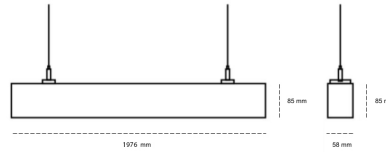

LINEAR LED LINE H 940 44W 1976mm LOW UGR GREY | ON/OFF |

LED	SMD
Barwa światła	4000 [K] STANDARD
CRI	90
Strumień led chip	6552 [lm]
Strumień światła z oprawy	3013 [lm]
Zasilanie systemu	44 [W]
Wydajność oprawy oświetleniowej	68 [lm/W]
Kąt świecenia	LOW UGR
Sterowanie	ON/OFF
MacAdam	3 SDCM

Linear LED

Oprawa profilowa ze źródłem światła LED. Dostępność w kolorze białym, czarnym i szarym. Na zamówienie istnieje możliwość lakierowania na dowolny kolor z palety RAL. Profil wykonany z aluminium. Możliwość montażu natynkowego lub na zawieszach. Dostępne przesłony: nano opał, micro pryzma, low UGR.

OPRAWA

Waga	3,9 [kg]
Ochronność IP , IK , klasa	IP 20, IK 1,
Kolor oprawy	GREY
Rodzaj przesłony	Plastic
Napięcie zasilania	220-240V 50-60Hz

Uwaga: Wszystkie dane są wartościami typowymi. Tolerancja pomiarów +/-10%. Funkcje systemu mogą ulec zmianie wraz z ulepszeniami produktu ze względu na postęp techniczny.

OPCJE

kolor oprawy do wyboru z palety RAL - na zapytanie, możliwość pomalowania oprawy z uzyskaniem efektu drewna, możliwość sterowania mocą świecenia za pomocą systemu CASAMBI / DALI możliwość zastosowania modułów Tunable White

Wygenerowano: 16.07.2024

+48 32 388 80 00

www.cora.pl
cora@cora.pl

Ulica: Ignatza Hakuby 18
41-914 Bytom, Polska