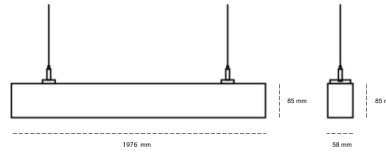

LINEAR LED LINE H 940 63W 1976mm LOW UGR GREY | ON/OFF |

LED	SMD
Barwa światła	4000 [K] STANDARD
CRI	90
Strumień led chip	10689 [lm]
Strumień światła z oprawy	4916 [lm]
Zasilanie systemu	63 [W]
Wydajność oprawy oświetleniowej	78 [lm/W]
Kąt świecenia	LOW UGR
Sterowanie	ON/OFF
MacAdam	3 SDCM

Linear LED

Oprawa profilowa ze źródłem światła LED. Dostępność w kolorze białym, czarnym i szarym. Na zamówienie istnieje możliwość lakierowania na dowolny kolor z palety RAL. Profil wykonany z aluminium. Możliwość montażu natynkowego lub na zawieszach. Dostępne przesłony: nano opal, micro pryzma, low UGR.

OPRAWA

Waga	3,9 [kg]
Ochronność IP , IK , klasa	IP 20, IK 1,
Kolor oprawy	GREY
Rodzaj przesłony	Plastic
Napięcie zasilania	220-240V 50-60Hz

Uwaga: Wszystkie dane są wartościami typowymi. Tolerancja pomiarów +/-10%. Funkcje systemu mogą ulec zmianie wraz z ulepszeniami produktu ze względu na postęp techniczny.

OPCJE

kolor oprawy do wyboru z palety RAL - na zapytanie, możliwość pomalowania oprawy z uzyskaniem efektu drewna, możliwość sterowania mocą świecenia za pomocą systemu CASAMBI / DALI możliwość zastosowania modułów Tunable White

Wygenerowano: 14.08.2024

+48 32 388 80 00

www.cora.pl
cora@cora.pl

Ulica: Ignatza Hakuby 18
41-914 Bytom, Polska