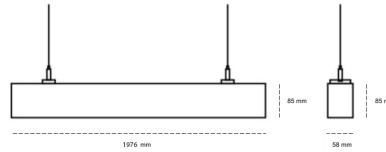

LINEAR LED LINE H 935 63W 1976mm MICROPRYZMA GREY | ON/OFF | THROUGH WIRING

Kod produktu: H196-K0001-7F935-##-H7M-ZLN5_500-##-3PO

LED	SMD
Barwa światła	3500 [K] STANDARD
CRI	90
Strumień led chip	9345 [lm]
Strumień światła z oprawy	5607 [lm]
Zasilanie systemu	63 [W]
Wydajność oprawy oświetleniowej	89 [lm/W]
Kąt świecenia	MICROPRYZMA
Sterowanie	ON/OFF
MacAdam	3 SDCM

OPRAWA

Waga	3,9 [kg]
Ochronność IP , IK , klasa	IP 20, IK 1,
Kolor oprawy	GREY
Rodzaj przesłony	Plastic
Napięcie zasilania	220-240V 50-60Hz

Uwaga: Wszystkie dane są wartościami typowymi. Tolerancja pomiarów +/-10%. Funkcje systemu mogą ulec zmianie wraz z ulepszeniami produktu ze względu na postęp techniczny.