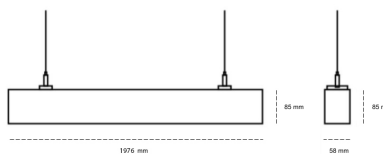

LINEAR LED LINE H 935 63W 1976mm LOW UGR GREY | ON/OFF | THROUGH WIRING

Kod produktu: H196-K0001-7F935-##-H7L-ZLN5_500-##-3PO

LED	SMD
Barwa światła	3500 [K] STANDARD
CRI	90
Strumień led chip	9345 [lm]
Strumień światła z oprawy	4298 [lm]
Zasilanie systemu	63 [W]
Wydajność oprawy oświetleniowej	68 [lm/W]
Kąt świecenia	LOW UGR
Sterowanie	ON/OFF
MacAdam	3 SDCM

Linear LED

Oprawa profilowa ze źródłem światła LED, wyposażona w okablowanie przelotowe umożliwiające łączenie opraw w linii. Dostępność w kolorze białym, czarnym i szarym. Na zamówienie istnieje możliwość lakierowania na dowolny kolor z palety RAL. Profil wykonany z aluminium. Możliwość montażu natynkowego lub na zawieszach. Dostępne przesłony: nano opal, micro pryzma, low UGR.

OPRAWA

Waga	3,9 [kg]
Ochronność IP , IK , klasa	IP 20, IK 1,
Kolor oprawy	GREY
Rodzaj przesłony	Plastic
Napięcie zasilania	220-240V 50-60Hz

Uwaga: Wszystkie dane są wartościami typowymi. Tolerancja pomiarów +/-10%. Funkcje systemu mogą ulec zmianie wraz z ulepszeniami produktu ze względu na postęp techniczny.