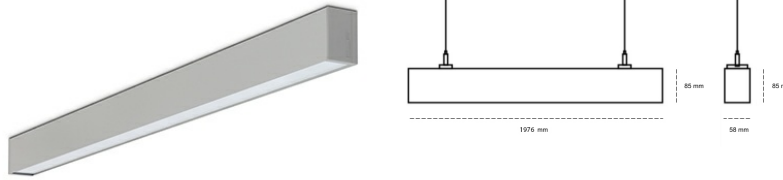

LINEAR LED LINE H 930 44W 1976mm MICROPRYZMA GREY | ON/OFF | THROUGH WIRING

Kod produktu: H196-K0001-7F930-##-H7M-ZLN8_350-##-3PO

LED	SMD
Barwa światła	3000 [K] STANDARD
CRI	90
Strumień led chip	5580 [lm]
Strumień światła z oprawy	3348 [lm]
Zasilanie systemu	44 [W]
Wydajność oprawy oświetleniowej	76 [lm/W]
Kąt świecenia	MICROPRYZMA
Sterowanie	ON/OFF
MacAdam	3 SDCM

Linear LED

Oprawa profilowa ze źródłem światła LED, wyposażona w okablowanie przelotowe umożliwiające łączenie opraw w linii. Dostępność w kolorze białym, czarnym i szarym. Na zamówienie istnieje możliwość lakierowania na dowolny kolor z palety RAL. Profil wykonany z aluminium. Możliwość montażu natynkowego lub na zawieszach. Dostępne przesłony: nano opal, micro pryzma, low UGR.

OPRAWA

Waga	3,9 [kg]
Ochronność IP , IK , klasa	IP 20, IK 1,
Kolor oprawy	GREY
Rodzaj przesłony	Plastic
Napięcie zasilania	220-240V 50-60Hz

Uwaga: Wszystkie dane są wartościami typowymi. Tolerancja pomiarów +/-10%. Funkcje systemu mogą ulec zmianie wraz z ulepszeniami produktu ze względu na postęp techniczny.