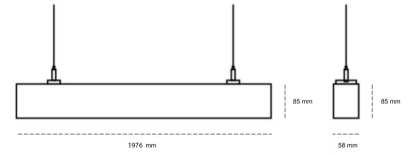

LINEAR LED LINE H 840 44W 1976mm MICROPRYZMA GREY | ON/OFF | THROUGH WIRING

LED	SMD
Barwa światła	4000 [K] STANDARD
CRI	80
Strumień led chip	6840 [lm]
Strumień światła z oprawy	4104 [lm]
Zasilanie systemu	44 [W]
Wydajność oprawy oświetleniowej	93 [lm/W]
Kąt świecenia	MICROPRYZMA
Sterowanie	ON/OFF
MacAdam	3 SDCM

Linear LED

Oprawa profilowa ze źródłem światła LED, wyposażona w okablowanie przelotowe umożliwiające łączenie opraw w linii. Dostępność w kolorze białym, czarnym i szarym. Na zamówienie istnieje możliwość lakierowania na dowolny kolor z palety RAL. Profil wykonany z aluminium. Możliwość montażu natynkowego lub na zawieszach. Dostępne przesłony: nano opal, micro pryzma, low UGR.

OPRAWA

Waga	3,9 [kg]
Ochronność IP , IK , klasa	IP 20, IK 1,
Kolor oprawy	BLACK
Rodzaj przesłony	Plastic
Napięcie zasilania	220-240V 50-60Hz

Uwaga: Wszystkie dane są wartościami typowymi. Tolerancja pomiarów +/-10%. Funkcje systemu mogą ulec zmianie wraz z ulepszeniami produktu ze względu na postęp techniczny.

OPCJE

kolor oprawy do wyboru z palety RAL - na zapytanie, możliwość pomalowania oprawy z uzyskaniem efektu drewna, możliwość sterowania mocą świecenia za pomocą systemu CASAMBI / DALI możliwość zastosowania modułów Tunable White

Wygenerowano: 17.09.2024