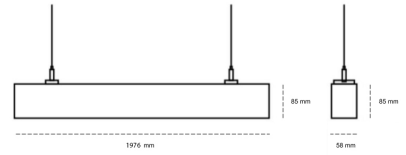

LINEAR LED LINE H 830 44W 1976mm MICROPRYZMA GREY | ON/OFF | THROUGH WIRING

LED	SMD
Barwa światła	3000 [K] STANDARD
CRI	80
Strumień led chip	6552 [lm]
Strumień światła z oprawy	3865 [lm]
Zasilanie systemu	44 [W]
Wydajność oprawy oświetleniowej	88 [lm/W]
Kąt świecenia	MICROPRYZMA
Sterowanie	ON/OFF
MacAdam	3 SDCM

Linear LED

Oprawa profilowa ze źródłem światła LED, wyposażona w okablowanie przelotowe umożliwiające łączenie opraw w linii. Dostępność w kolorze białym, czarnym i szarym. Na zamówienie istnieje możliwość lakierowania na dowolny kolor z palety RAL. Profil wykonany z aluminium. Możliwość montażu natynkowego lub na zawieszach. Dostępne przesłony: nano opal, micro pryzma, low UGR.

OPRAWA

Waga	3,9 [kg]
Ochronność IP , IK , klasa	IP 20, IK 1,
Kolor oprawy	BLACK
Rodzaj przesłony	Plastic
Napięcie zasilania	220-240V 50-60Hz

Uwaga: Wszystkie dane są wartościami typowymi. Tolerancja pomiarów +/-10%. Funkcje systemu mogą ulec zmianie wraz z ulepszeniami produktu ze względu na postęp techniczny.

OPCJE

kolor oprawy do wyboru z palety RAL - na zapytanie, możliwość pomalowania oprawy z uzyskaniem efektu drewna, możliwość sterowania mocą świecenia za pomocą systemu CASAMBI / DALI możliwość zastosowania modułów Tunable White

Wygenerowano: 17.09.2024