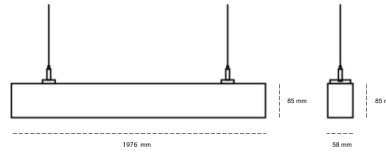

## LINEAR LED LINE H 830 63W 1976mm MICROPRYZMA GREY | ON/OFF |

Kod produktu: H196-K0001-7F830-##-H7M-ZLN5\_500-##-###

LED	SMD
Barwa światła	3000 [K] STANDARD
CRI	80
Strumień led chip	10689 [lm]
Strumień światła z oprawy	6306 [lm]
Zasilanie systemu	63 [W]
Wydajność oprawy oświetleniowej	100 [lm/W]
Kąt świecenia	MICROPRYZMA
Sterowanie	ON/OFF
MacAdam	3 SDCM

### OPRAWA

Waga	3,9 [kg]
Ochronność IP , IK , klasa	IP 20, IK 1,
Kolor oprawy	GREY
Rodzaj przesłony	Plastic
Napięcie zasilania	220-240V 50-60Hz

Uwaga: Wszystkie dane są wartościami typowymi. Tolerancja pomiarów +/-10%. Funkcje systemu mogą ulec zmianie wraz z ulepszeniami produktu ze względu na postęp techniczny.