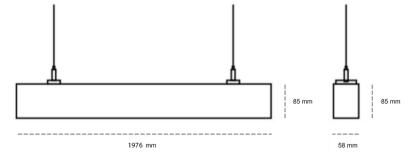

LINEAR LED LINE H 830 44W 1976mm LOW UGR GREY | ON/OFF | THROUGH WIRING

LED	SMD
Barwa światła	3000 [K] STANDARD
CRI	80
Strumień led chip	6552 [lm]
Strumień światła z oprawy	3013 [lm]
Zasilanie systemu	44 [W]
Wydajność oprawy oświetleniowej	68 [lm/W]
Kąt świecenia	LOW UGR
Sterowanie	ON/OFF
MacAdam	3 SDCM

Linear LED

Oprawa profilowa ze źródłem światła LED, wyposażona w okablowanie przelotowe umożliwiające łączenie opraw w linii. Dostępność w kolorze białym, czarnym i szarym. Na zamówienie istnieje możliwość lakierowania na dowolny kolor z palety RAL. Profil wykonany z aluminium. Możliwość montażu natynkowego lub na zawieszach. Dostępne przesłony: nano opal, micro pryzma, low UGR.

OPRAWA

Waga	3,9 [kg]
Ochronność IP , IK , klasa	IP 20, IK 1,
Kolor oprawy	BLACK
Rodzaj przesłony	Plastic
Napięcie zasilania	220-240V 50-60Hz

Uwaga: Wszystkie dane są wartościami typowymi. Tolerancja pomiarów +/-10%. Funkcje systemu mogą ulec zmianie wraz z ulepszeniami produktu ze względu na postęp techniczny.

OPCJE

kolor oprawy do wyboru z palety RAL - na zapytanie, możliwość pomalowania oprawy z uzyskaniem efektu drewna, możliwość sterowania mocą świecenia za pomocą systemu CASAMBI / DALI możliwość zastosowania modułów Tunable White

Wygenerowano: 17.09.2024