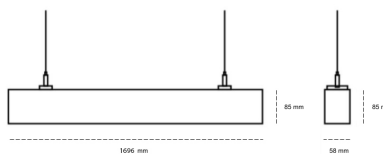

LINEAR LED LINE H 940 54W 1696mm MICROPRYZMA WHITE | ON/OFF |

Kod produktu: H168-K0003-6F940-##-H6M-ZLN6_500-##-###

LED	SMD
Barwa światła	4000 [K] STANDARD
CRI	90
Strumień led chip	9162 [lm]
Strumień światła z oprawy	5497 [lm]
Zasilanie systemu	54 [W]
Wydajność oprawy oświetleniowej	102 [lm/W]
Kąt świecenia	MICROPRYZMA
Sterowanie	ON/OFF
MacAdam	3 SDCM

OPRAWA

Waga	3,9 [kg]
Ochronność IP , IK , klasa	IP 20, IK 1,
Kolor oprawy	WHITE
Rodzaj przesłony	Plastic
Napięcie zasilania	220-240V 50-60Hz

Uwaga: Wszystkie dane są wartościami typowymi. Tolerancja pomiarów +/-10%. Funkcje systemu mogą ulec zmianie wraz z ulepszeniami produktu ze względu na postęp techniczny.