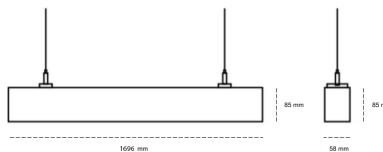

LINEAR LED LINE H 935 54W 1696mm MICROPRYZMA WHITE | ON/OFF |

Kod produktu: H168-K0003-6F935-##-H6M-ZLN6_500-##-###

LED	SMD
Barwa światła	3500 [K] STANDARD
CRI	90
Strumień led chip	8010 [lm]
Strumień światła z oprawy	4806 [lm]
Zasilanie systemu	54 [W]
Wydajność oprawy oświetleniowej	89 [lm/W]
Kąt świecenia	MICROPRYZMA
Sterowanie	ON/OFF
MacAdam	3 SDCM

OPRAWA

Waga	3,9 [kg]
Ochronność IP , IK , klasa	IP 20, IK 1,
Kolor oprawy	WHITE
Rodzaj przesłony	Plastic
Napięcie zasilania	220-240V 50-60Hz

Uwaga: Wszystkie dane są wartościami typowymi. Tolerancja pomiarów +/-10%. Funkcje systemu mogą ulec zmianie wraz z ulepszeniami produktu ze względu na postęp techniczny.