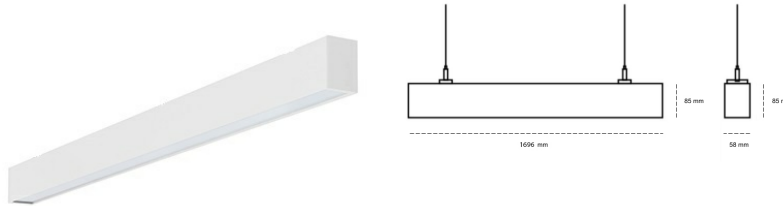

## LINEAR LED LINE H 935 38W 1696mm MICROPRYZMA WHITE | ON/OFF |

Kod produktu: H168-K0003-6F935-##-H6M-ZLN6\_350-##-###

LED	SMD
Barwa światła	3500 [K] STANDARD
CRI	90
Strumień led chip	4800 [lm]
Strumień światła z oprawy	2880 [lm]
Zasilanie systemu	38 [W]
Wydajność oprawy oświetleniowej	76 [lm/W]
Kąt świecenia	MICROPRYZMA
Sterowanie	ON/OFF
MacAdam	3 SDCM

### Linear LED

Oprawa profilowa ze źródłem światła LED. Dostępność w kolorze białym, czarnym i szarym. Na zamówienie istnieje możliwość lakierowania na dowolny kolor z palety RAL. Profil wykonany z aluminium. Możliwość montażu natynkowego lub na zawieszach. Dostępne przesłony: nano opal, micro pryzma, low UGR.

### OPRAWA

Waga	3,9 [kg]
Ochronność IP , IK , klasa	IP 20, IK 1,
Kolor oprawy	WHITE
Rodzaj przesłony	Plastic
Napięcie zasilania	220-240V 50-60Hz

Uwaga: Wszystkie dane są wartościami typowymi. Tolerancja pomiarów +/-10%. Funkcje systemu mogą ulec zmianie wraz z ulepszeniami produktu ze względu na postęp techniczny.