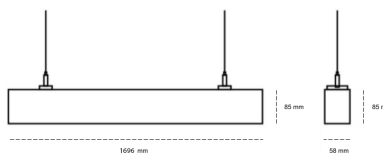

LINEAR LED LINE H 930 54W 1696mm MICROPRYZMA WHITE | ON/OFF | THROUGH WIRING

Kod produktu: H168-K0003-6F930-##-H6M-ZLN6_500-##-3PO

LED	SMD
Barwa światła	3000 [K] STANDARD
CRI	90
Strumień led chip	7740 [lm]
Strumień światła z oprawy	4644 [lm]
Zasilanie systemu	54 [W]
Wydajność oprawy oświetleniowej	86 [lm/W]
Kąt świecenia	MICROPRYZMA
Sterowanie	ON/OFF
MacAdam	3 SDCM

Linear LED

Oprawa profilowa ze źródłem światła LED, wyposażona w okablowanie przelotowe umożliwiające łączenie opraw w linii. Dostępność w kolorze białym, czarnym i szarym. Na zamówienie istnieje możliwość lakierowania na dowolny kolor z palety RAL. Profil wykonany z aluminium. Możliwość montażu natynkowego lub na zawieszach. Dostępne przesłony: nano opal, micro pryzma, low UGR.

OPRAWA

Waga	3,9 [kg]
Ochronność IP , IK , klasa	IP 20, IK 1,
Kolor oprawy	WHITE
Rodzaj przesłony	Plastic
Napięcie zasilania	220-240V 50-60Hz

Uwaga: Wszystkie dane są wartościami typowymi. Tolerancja pomiarów +/-10%. Funkcje systemu mogą ulec zmianie wraz z ulepszeniami produktu ze względu na postęp techniczny.