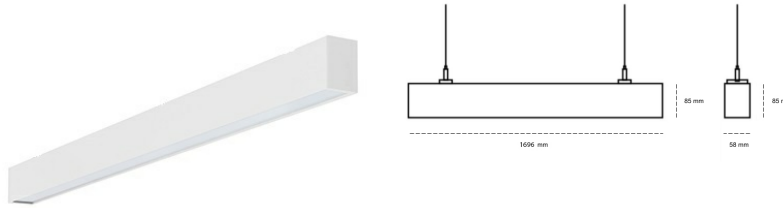

LINEAR LED LINE H 930 38W 1696mm LOW UGR WHITE | ON/OFF |

LED	SMD
Barwa światła	3000 [K] STANDARD
CRI	90
Strumień led chip	4650 [lm]
Strumień światła z oprawy	2139 [lm]
Zasilanie systemu	38 [W]
Wydajność oprawy oświetleniowej	56 [lm/W]
Kąt świecenia	LOW UGR
Sterowanie	ON/OFF
MacAdam	3 SDCM

Linear LED

Oprawa profilowa ze źródłem światła LED. Dostępność w kolorze białym, czarnym i szarym. Na zamówienie istnieje możliwość lakierowania na dowolny kolor z palety RAL. Profil wykonany z aluminium. Możliwość montażu natynkowego lub na zawieszach. Dostępne przesłony: nano opal, micro pryzma, low UGR.

OPRAWA

Waga	3,9 [kg]
Ochronność IP , IK , klasa	IP 20, IK 1,
Kolor oprawy	WHITE
Rodzaj przesłony	Plastic
Napięcie zasilania	220-240V 50-60Hz

Uwaga: Wszystkie dane są wartościami typowymi. Tolerancja pomiarów +/-10%. Funkcje systemu mogą ulec zmianie wraz z ulepszeniami produktu ze względu na postęp techniczny.

OPCJE

kolor oprawy do wyboru z palety RAL - na zapytanie, możliwość pomalowania oprawy z uzyskaniem efektu drewna, możliwość sterowania mocą świecenia za pomocą systemu CASAMBI / DALI możliwość zastosowania modułów Tunable White

Wygenerowano: 16.07.2024

+48 32 388 80 00

www.corra.pl
cora@cora.pl

Ulica: Ignatza Hakuby 18
41-914 Bytom, Polska