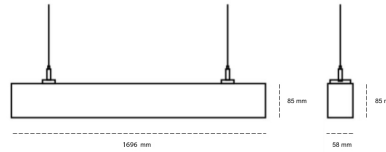

LINEAR LED LINE H 830 38W 1696mm MICROPRYZMA WHITE | ON/OFF |

Kod produktu: H168-K0003-6F830-##-H6M-ZLN6_350-##-###

LED	SMD
Barwa światła	3000 [K] STANDARD
CRI	80
Strumień led chip	5460 [lm]
Strumień światła z oprawy	3221 [lm]
Zasilanie systemu	38 [W]
Wydajność oprawy oświetleniowej	85 [lm/W]
Kąt świecenia	MICROPRYZMA
Sterowanie	ON/OFF
MacAdam	3 SDCM

OPRAWA

Waga	3,9 [kg]
Ochronność IP , IK , klasa	IP 20, IK 1,
Kolor oprawy	WHITE
Rodzaj przesłony	Plastic
Napięcie zasilania	220-240V 50-60Hz

Uwaga: Wszystkie dane są wartościami typowymi. Tolerancja pomiarów +/-10%. Funkcje systemu mogą ulec zmianie wraz z ulepszeniami produktu ze względu na postęp techniczny.