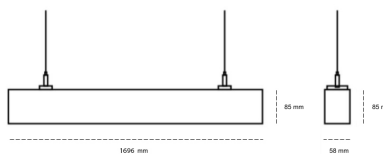

LINEAR LED LINE H 830 54W 1696mm LOW UGR WHITE | ON/OFF |

LED	SMD
Barwa światła	3000 [K] STANDARD
CRI	80
Strumień led chip	9162 [lm]
Strumień światła z oprawy	4214 [lm]
Zasilanie systemu	54 [W]
Wydajność oprawy oświetleniowej	78 [lm/W]
Kąt świecenia	LOW UGR
Sterowanie	ON/OFF
MacAdam	3 SDCM

Linear LED

Oprawa profilowa ze źródłem światła LED. Dostępność w kolorze białym, czarnym i szarym. Na zamówienie istnieje możliwość lakierowania na dowolny kolor z palety RAL. Profil wykonany z aluminium. Możliwość montażu natynkowego lub na zawieszach. Dostępne przesłony: nano opal, micro pryzma, low UGR.

OPRAWA

Waga	3,9 [kg]
Ochronność IP , IK , klasa	IP 20, IK 1,
Kolor oprawy	WHITE
Rodzaj przesłony	Plastic
Napięcie zasilania	220-240V 50-60Hz

Uwaga: Wszystkie dane są wartościami typowymi. Tolerancja pomiarów +/-10%. Funkcje systemu mogą ulec zmianie wraz z ulepszeniami produktu ze względu na postęp techniczny.

OPCJE

kolor oprawy do wyboru z palety RAL - na zapytanie, możliwość pomalowania oprawy z uzyskaniem efektu drewna, możliwość sterowania mocą świecenia za pomocą systemu CASAMBI / DALI możliwość zastosowania modułów Tunable White

Wygenerowano: 16.07.2024

+48 32 388 80 00

www.cora.pl
cora@cora.pl

Ulica: Ignatza Hakuby 18
41-914 Bytom, Polska