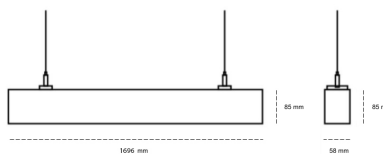

LINEAR LED LINE H 830 38W 1696mm LOW UGR WHITE | ON/OFF |

LED	SMD
Barwa światła	3000 [K] STANDARD
CRI	80
Strumień led chip	5460 [lm]
Strumień światła z oprawy	2511 [lm]
Zasilanie systemu	38 [W]
Wydajność oprawy oświetleniowej	66 [lm/W]
Kąt świecenia	LOW UGR
Sterowanie	ON/OFF
MacAdam	3 SDCM

Linear LED

Oprawa profilowa ze źródłem światła LED. Dostępność w kolorze białym, czarnym i szarym. Na zamówienie istnieje możliwość lakierowania na dowolny kolor z palety RAL. Profil wykonany z aluminium. Możliwość montażu natynkowego lub na zawieszach. Dostępne przesłony: nano opal, micro pryzma, low UGR.

OPRAWA

Waga	3,9 [kg]
Ochronność IP , IK , klasa	IP 20, IK 1,
Kolor oprawy	WHITE
Rodzaj przesłony	Plastic
Napięcie zasilania	220-240V 50-60Hz

Uwaga: Wszystkie dane są wartościami typowymi. Tolerancja pomiarów +/-10%. Funkcje systemu mogą ulec zmianie wraz z ulepszeniami produktu ze względu na postęp techniczny.

OPCJE

kolor oprawy do wyboru z palety RAL - na zapytanie, możliwość pomalowania oprawy z uzyskaniem efektu drewna, możliwość sterowania mocą świecenia za pomocą systemu CASAMBI / DALI możliwość zastosowania modułów Tunable White

Wygenerowano: 16.07.2024

+48 32 388 80 00

www.corra.pl
corra@corra.pl

Ulica: Ignatza Hakuby 18
41-914 Bytom, Polska