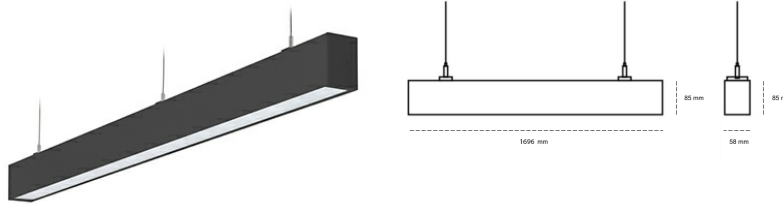

LINEAR LED LINE H 935 38W 1696mm LOW UGR BLACK | ON/OFF |

LED	SMD
Barwa światła	3500 [K] STANDARD
CRI	90
Strumień led chip	4800 [lm]
Strumień światła z oprawy	2208 [lm]
Zasilanie systemu	38 [W]
Wydajność oprawy oświetleniowej	58 [lm/W]
Kąt świecenia	LOW UGR
Sterowanie	ON/OFF
MacAdam	3 SDCM

Linear LED

Oprawa profilowa ze źródłem światła LED. Dostępność w kolorze białym, czarnym i szarym. Na zamówienie istnieje możliwość lakierowania na dowolny kolor z palety RAL. Profil wykonany z aluminium. Możliwość montażu natynkowego lub na zawieszach. Dostępne przesłony: nano opal, micro pryzma, low UGR.

OPRAWA

Waga	3,9 [kg]
Ochronność IP , IK , klasa	IP 20, IK 1,
Kolor oprawy	BLACK
Rodzaj przesłony	Plastic
Napięcie zasilania	220-240V 50-60Hz

Uwaga: Wszystkie dane są wartościami typowymi. Tolerancja pomiarów +/-10%. Funkcje systemu mogą ulec zmianie wraz z ulepszeniami produktu ze względu na postęp techniczny.

OPCJE

kolor oprawy do wyboru z palety RAL - na zapytanie, możliwość pomalowania oprawy z uzyskaniem efektu drewna, możliwość sterowania mocą świecenia za pomocą systemu CASAMBI / DALI możliwość zastosowania modułów Tunable White

Wygenerowano: 16.07.2024

+48 32 388 80 00

www.corra.pl
cora@corra.pl

Ulica: Ignatza Hakuby 18
41-914 Bytom, Polska