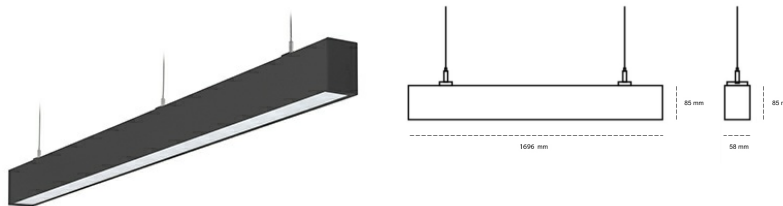

## LINEAR LED LINE H 930 54W 1696mm MICROPRYZMA BLACK | ON/OFF |

Kod produktu: H168-K0002-6F930-##-H6M-ZLN6\_500-##-###

LED	SMD
Barwa światła	3000 [K] STANDARD
CRI	90
Strumień led chip	7740 [lm]
Strumień światła z oprawy	4644 [lm]
Zasilanie systemu	54 [W]
Wydajność oprawy oświetleniowej	86 [lm/W]
Kąt świecenia	MICROPRYZMA
Sterowanie	ON/OFF
MacAdam	3 SDCM

### Linear LED

Oprawa profilowa ze źródłem światła LED. Dostępność w kolorze białym, czarnym i szarym. Na zamówienie istnieje możliwość lakierowania na dowolny kolor z palety RAL. Profil wykonany z aluminium. Możliwość montażu natynkowego lub na zawieszach. Dostępne przesłony: nano opal, micro pryzma, low UGR.

### OPRAWA

Waga	3,9 [kg]
Ochronność IP , IK , klasa	IP 20, IK 1,
Kolor oprawy	BLACK
Rodzaj przesłony	Plastic
Napięcie zasilania	220-240V 50-60Hz

Uwaga: Wszystkie dane są wartościami typowymi. Tolerancja pomiarów +/-10%. Funkcje systemu mogą ulec zmianie wraz z ulepszeniami produktu ze względu na postęp techniczny.