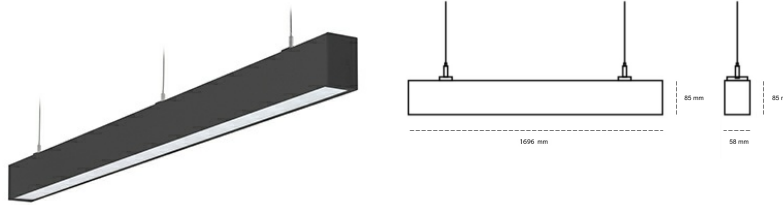

LINEAR LED LINE H 930 38W 1696mm MICROPRYZMA BLACK | ON/OFF |

Kod produktu: H168-K0002-6F930-##-H6M-ZLN6_350-##-###

LED	SMD
Barwa światła	3000 [K] STANDARD
CRI	90
Strumień led chip	4650 [lm]
Strumień światła z oprawy	2790 [lm]
Zasilanie systemu	38 [W]
Wydajność oprawy oświetleniowej	73 [lm/W]
Kąt świecenia	MICROPRYZMA
Sterowanie	ON/OFF
MacAdam	3 SDCM

Linear LED

Oprawa profilowa ze źródłem światła LED. Dostępność w kolorze białym, czarnym i szarym. Na zamówienie istnieje możliwość lakierowania na dowolny kolor z palety RAL. Profil wykonany z aluminium. Możliwość montażu natynkowego lub na zawieszniach. Dostępne przesłony: nano opal, micro pryzma, low UGR.

OPRAWA

Waga	3,9 [kg]
Ochronność IP , IK , klasa	IP 20, IK 1,
Kolor oprawy	BLACK
Rodzaj przesłony	Plastic
Napięcie zasilania	220-240V 50-60Hz

Uwaga: Wszystkie dane są wartościami typowymi. Tolerancja pomiarów +/-10%. Funkcje systemu mogą ulec zmianie wraz z ulepszeniami produktu ze względu na postęp techniczny.