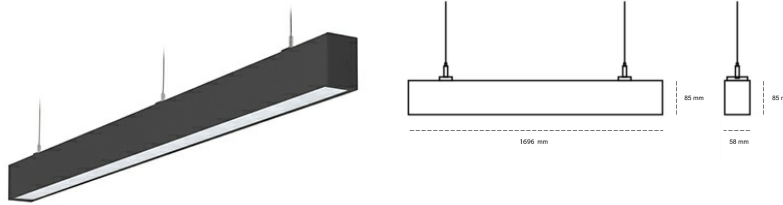

# LINEAR LED LINE H 830 54W 1696mm MICROPRYZMA BLACK | ON/OFF |

Kod produktu: H168-K0002-6F830-##-H6M-ZLN6\_500-##-###

LED	SMD
Barwa światła	3000 [K] STANDARD
CRI	80
Strumień led chip	9162 [lm]
Strumień światła z oprawy	5405 [lm]
Zasilanie systemu	54 [W]
Wydajność oprawy oświetleniowej	100 [lm/W]
Kąt świecenia	MICROPRYZMA
Sterowanie	ON/OFF
MacAdam	3 SDCM

## Linear LED

Oprawa profilowa ze źródłem światła LED. Dostępność w kolorze białym, czarnym i szarym. Na zamówienie istnieje możliwość lakierowania na dowolny kolor z palety RAL. Profil wykonany z aluminium. Możliwość montażu natynkowego lub na zawieszach. Dostępne przesłony: nano opal, micro pryzma, low UGR.

## OPRAWA

Waga	3,9 [kg]
Ochronność IP , IK , klasa	IP 20, IK 1,
Kolor oprawy	BLACK
Rodzaj przesłony	Plastic
Napięcie zasilania	220-240V 50-60Hz

Uwaga: Wszystkie dane są wartościami typowymi. Tolerancja pomiarów +/-10%. Funkcje systemu mogą ulec zmianie wraz z ulepszeniami produktu ze względu na postęp techniczny.