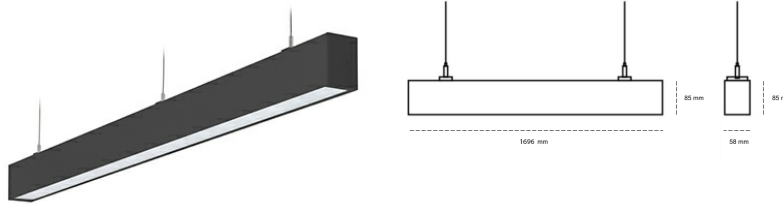

LINEAR LED LINE H 830 38W 1696mm MICROPRYZMA BLACK | ON/OFF |

Kod produktu: H168-K0002-6F830-##-H6M-ZLN6_350-##-###

LED	SMD
Barwa światła	3000 [K] STANDARD
CRI	80
Strumień led chip	5460 [lm]
Strumień światła z oprawy	3221 [lm]
Zasilanie systemu	38 [W]
Wydajność oprawy oświetleniowej	85 [lm/W]
Kąt świecenia	MICROPRYZMA
Sterowanie	ON/OFF
MacAdam	3 SDCM

Linear LED

Oprawa profilowa ze źródłem światła LED. Dostępność w kolorze białym, czarnym i szarym. Na zamówienie istnieje możliwość lakierowania na dowolny kolor z palety RAL. Profil wykonany z aluminium. Możliwość montażu natynkowego lub na zawieszach. Dostępne przesłony: nano opal, micro pryzma, low UGR.

OPRAWA

Waga	3,9 [kg]
Ochronność IP , IK , klasa	IP 20, IK 1,
Kolor oprawy	BLACK
Rodzaj przesłony	Plastic
Napięcie zasilania	220-240V 50-60Hz

Uwaga: Wszystkie dane są wartościami typowymi. Tolerancja pomiarów +/-10%. Funkcje systemu mogą ulec zmianie wraz z ulepszeniami produktu ze względu na postęp techniczny.