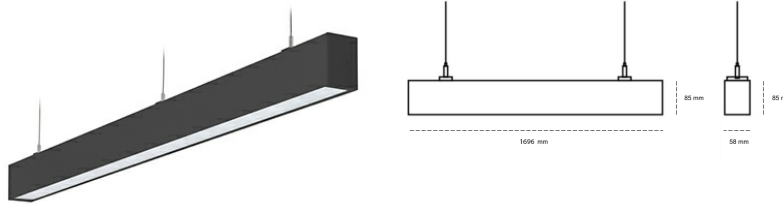

LINEAR LED LINE H 830 38W 1696mm MICROPRYZMA BLACK | ON/OFF | THROUGH WIRING

Kod produktu: H168-K0002-6F830-##-H6M-ZLN6_350-##-3PO

LED	SMD
Barwa światła	3000 [K] STANDARD
CRI	80
Strumień led chip	5460 [lm]
Strumień światła z oprawy	3221 [lm]
Zasilanie systemu	38 [W]
Wydajność oprawy oświetleniowej	85 [lm/W]
Kąt świecenia	MICROPRYZMA
Sterowanie	ON/OFF
MacAdam	3 SDCM

Linear LED

Oprawa profilowa ze źródłem światła LED, wyposażona w okablowanie przelotowe umożliwiające łączenie opraw w linii. Dostępność w kolorze białym, czarnym i szarym. Na zamówienie istnieje możliwość lakierowania na dowolny kolor z palety RAL. Profil wykonany z aluminium. Możliwość montażu natynkowego lub na zawieszach. Dostępne przesłony: nano opal, micro pryzma, low UGR.

OPRAWA

Waga	3,9 [kg]
Ochronność IP , IK , klasa	IP 20, IK 1,
Kolor oprawy	BLACK
Rodzaj przesłony	Plastic
Napięcie zasilania	220-240V 50-60Hz

Uwaga: Wszystkie dane są wartościami typowymi. Tolerancja pomiarów +/-10%. Funkcje systemu mogą ulec zmianie wraz z ulepszeniami produktu ze względu na postęp techniczny.