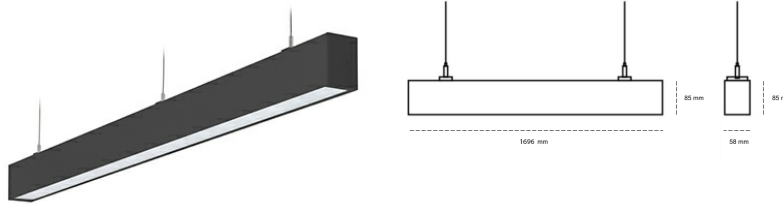

LINEAR LED LINE H 830 54W 1696mm LOW UGR BLACK | ON/OFF |

LED	SMD
Barwa światła	3000 [K] STANDARD
CRI	80
Strumień led chip	9162 [lm]
Strumień światła z oprawy	4214 [lm]
Zasilanie systemu	54 [W]
Wydajność oprawy oświetleniowej	78 [lm/W]
Kąt świecenia	LOW UGR
Sterowanie	ON/OFF
MacAdam	3 SDCM

Linear LED

Oprawa profilowa ze źródłem światła LED. Dostępność w kolorze białym, czarnym i szarym. Na zamówienie istnieje możliwość lakierowania na dowolny kolor z palety RAL. Profil wykonany z aluminium. Możliwość montażu natynkowego lub na zawieszach. Dostępne przesłony: nano opal, micro pryzma, low UGR.

OPRAWA

Waga	3,9 [kg]
Ochronność IP , IK , klasa	IP 20, IK 1,
Kolor oprawy	BLACK
Rodzaj przesłony	Plastic
Napięcie zasilania	220-240V 50-60Hz

Uwaga: Wszystkie dane są wartościami typowymi. Tolerancja pomiarów +/-10%. Funkcje systemu mogą ulec zmianie wraz z ulepszeniami produktu ze względu na postęp techniczny.

OPCJE

kolor oprawy do wyboru z palety RAL - na zapytanie, możliwość pomalowania oprawy z uzyskaniem efektu drewna, możliwość sterowania mocą świecenia za pomocą systemu CASAMBI / DALI możliwość zastosowania modułów Tunable White

Wygenerowano: 16.07.2024

+48 32 388 80 00

www.corra.pl
cora@cora.pl

Ulica: Ignatza Hakuby 18
41-914 Bytom, Polska