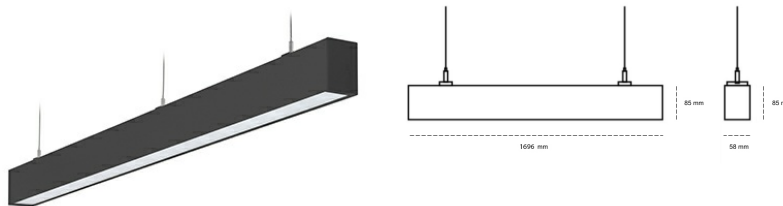

LINEAR LED LINE H 830 38W 1696mm LOW UGR BLACK | ON/OFF |

LED	SMD
Barwa światła	3000 [K] STANDARD
CRI	80
Strumień led chip	5460 [lm]
Strumień światła z oprawy	2511 [lm]
Zasilanie systemu	38 [W]
Wydajność oprawy oświetleniowej	66 [lm/W]
Kąt świecenia	LOW UGR
Sterowanie	ON/OFF
MacAdam	3 SDCM

Linear LED

Oprawa profilowa ze źródłem światła LED. Dostępność w kolorze białym, czarnym i szarym. Na zamówienie istnieje możliwość lakierowania na dowolny kolor z palety RAL. Profil wykonany z aluminium. Możliwość montażu natynkowego lub na zawieszach. Dostępne przesłony: nano opal, micro pryzma, low UGR.

OPRAWA

Waga	3,9 [kg]
Ochronność IP , IK , klasa	IP 20, IK 1,
Kolor oprawy	BLACK
Rodzaj przesłony	Plastic
Napięcie zasilania	220-240V 50-60Hz

Uwaga: Wszystkie dane są wartościami typowymi. Tolerancja pomiarów +/-10%. Funkcje systemu mogą ulec zmianie wraz z ulepszeniami produktu ze względu na postęp techniczny.

OPCJE

kolor oprawy do wyboru z palety RAL - na zapytanie, możliwość pomalowania oprawy z uzyskaniem efektu drewna, możliwość sterowania mocą świecenia za pomocą systemu CASAMBI / DALI możliwość zastosowania modułów Tunable White

Wygenerowano: 16.07.2024

+48 32 388 80 00

www.corra.pl
cora@cora.pl

Ulica: Ignatza Hakuby 18
41-914 Bytom, Polska