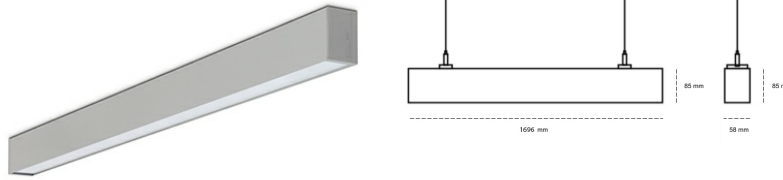

LINEAR LED LINE H 935 38W 1696mm MICROPRYZMA GREY | ON/OFF | THROUGH WIRING

Kod produktu: H168-K0001-6F935-##-H6M-ZLN6_350-##-3PO

LED	SMD
Barwa światła	3500 [K] STANDARD
CRI	90
Strumień led chip	4800 [lm]
Strumień światła z oprawy	2880 [lm]
Zasilanie systemu	38 [W]
Wydajność oprawy oświetleniowej	76 [lm/W]
Kąt świecenia	MICROPRYZMA
Sterowanie	ON/OFF
MacAdam	3 SDCM

Linear LED

Oprawa profilowa ze źródłem światła LED, wyposażona w okablowanie przelotowe umożliwiające łączenie opraw w linii. Dostępność w kolorze białym, czarnym i szarym. Na zamówienie istnieje możliwość lakierowania na dowolny kolor z palety RAL. Profil wykonany z aluminium. Możliwość montażu natynkowego lub na zawieszach. Dostępne przesłony: nano opal, micro pryzma, low UGR.

OPRAWA

Waga	3,9 [kg]
Ochronność IP , IK , klasa	IP 20, IK 1,
Kolor oprawy	GREY
Rodzaj przesłony	Plastic
Napięcie zasilania	220-240V 50-60Hz

Uwaga: Wszystkie dane są wartościami typowymi. Tolerancja pomiarów +/-10%. Funkcje systemu mogą ulec zmianie wraz z ulepszeniami produktu ze względu na postęp techniczny.