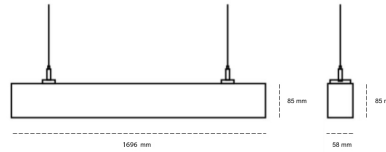

LINEAR LED LINE H 830 54W 1696mm MICROPRYZMA GREY | ON/OFF |

Kod produktu: H168-K0001-6F830-##-H6M-ZLN6_500-##-###

LED	SMD
Barwa światła	3000 [K] STANDARD
CRI	80
Strumień led chip	9162 [lm]
Strumień światła z oprawy	5405 [lm]
Zasilanie systemu	54 [W]
Wydajność oprawy oświetleniowej	100 [lm/W]
Kąt świecenia	MICROPRYZMA
Sterowanie	ON/OFF
MacAdam	3 SDCM

OPRAWA

Waga	3,9 [kg]
Ochronność IP , IK , klasa	IP 20, IK 1,
Kolor oprawy	GREY
Rodzaj przesłony	Plastic
Napięcie zasilania	220-240V 50-60Hz

Uwaga: Wszystkie dane są wartościami typowymi. Tolerancja pomiarów +/-10%. Funkcje systemu mogą ulec zmianie wraz z ulepszeniami produktu ze względu na postęp techniczny.