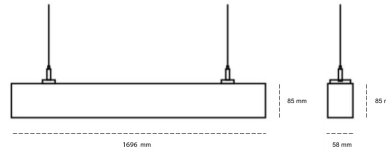

LINEAR LED LINE H 830 38W 1696mm LOW UGR GREY | ON/OFF |

LED	SMD
Barwa światła	3000 [K] STANDARD
CRI	80
Strumień led chip	5460 [lm]
Strumień światła z oprawy	2511 [lm]
Zasilanie systemu	38 [W]
Wydajność oprawy oświetleniowej	66 [lm/W]
Kąt świecenia	LOW UGR
Sterowanie	ON/OFF
MacAdam	3 SDCM

Linear LED

Oprawa profilowa ze źródłem światła LED. Dostępność w kolorze białym, czarnym i szarym. Na zamówienie istnieje możliwość lakierowania na dowolny kolor z palety RAL. Profil wykonany z aluminium. Możliwość montażu natynkowego lub na zawieszach. Dostępne przesłony: nano opal, micro pryzma, low UGR.

OPRAWA

Waga	3,9 [kg]
Ochronność IP , IK , klasa	IP 20, IK 1,
Kolor oprawy	GREY
Rodzaj przesłony	Plastic
Napięcie zasilania	220-240V 50-60Hz

Uwaga: Wszystkie dane są wartościami typowymi. Tolerancja pomiarów +/-10%. Funkcje systemu mogą ulec zmianie wraz z ulepszeniami produktu ze względu na postęp techniczny.

OPCJE

kolor oprawy do wyboru z palety RAL - na zapytanie, możliwość pomalowania oprawy z uzyskaniem efektu drewna, możliwość sterowania mocą świecenia za pomocą systemu CASAMBI / DALI możliwość zastosowania modułów Tunable White

Wygenerowano: 16.07.2024

+48 32 388 80 00

www.corra.pl
cora@cora.pl

Ulica: Ignatza Hakuby 18
41-914 Bytom, Polska