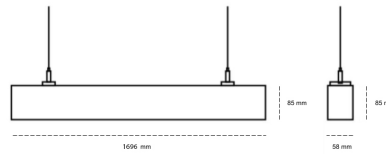

LINEAR LED LINE H 830 38W 1696mm NANO OPAL GREY | ON/OFF |

LED	SMD
Barwa światła	3000 [K] STANDARD
CRI	80
Strumień led chip	5460 [lm]
Strumień światła z oprawy	3221 [lm]
Zasilanie systemu	38 [W]
Wydajność oprawy oświetleniowej	85 [lm/W]
Kąt świecenia	NANO OPAL
Sterowanie	ON/OFF
MacAdam	3 SDCM

Linear LED

Oprawa profilowa ze źródłem światła LED. Dostępność w kolorze białym, czarnym i szarym. Na zamówienie istnieje możliwość lakierowania na dowolny kolor z palety RAL. Profil wykonany z aluminium. Możliwość montażu natynkowego lub na zawieszach. Dostępne przesłony: nano opal, micro pryzma, low UGR.

OPRAWA

Waga	3,9 [kg]
Ochronność IP , IK , klasa	IP 20, IK 1,
Kolor oprawy	GREY
Rodzaj przesłony	Plastic
Napięcie zasilania	220-240V 50-60Hz

Uwaga: Wszystkie dane są wartościami typowymi. Tolerancja pomiarów +/-10%. Funkcje systemu mogą ulec zmianie wraz z ulepszeniami produktu ze względu na postęp techniczny.

OPCJE

kolor oprawy do wyboru z palety RAL - na zapytanie, możliwość pomalowania oprawy z uzyskaniem efektu drewna, możliwość sterowania mocą świecenia za pomocą systemu CASAMBI / DALI możliwość zastosowania modułów Tunable White

Wygenerowano: 16.07.2024

+48 32 388 80 00

www.cora.pl
cora@cora.pl

Ulica: Ignatza Hakuby 18
41-914 Bytom, Polska