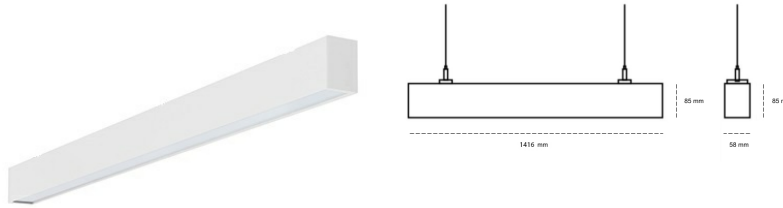

LINEAR LED LINE H 930 46W 1416mm MICROPRYZMA WHITE | ON/OFF |

Kod produktu: H140-K0003-5F930-##-H5M-ZLN6_500-##-###

LED	SMD
Barwa światła	3000 [K] STANDARD
CRI	90
Strumień led chip	6450 [lm]
Strumień światła z oprawy	3870 [lm]
Zasilanie systemu	46 [W]
Wydajność oprawy oświetleniowej	84 [lm/W]
Kąt świecenia	MICROPRYZMA
Sterowanie	ON/OFF
MacAdam	3 SDCM

Linear LED

Oprawa profilowa ze źródłem światła LED. Dostępność w kolorze białym, czarnym i szarym. Na zamówienie istnieje możliwość lakierowania na dowolny kolor z palety RAL. Profil wykonany z aluminium. Możliwość montażu natynkowego lub na zawieszach. Dostępne przesłony: nano opal, micro pryzma, low UGR.

OPRAWA

Waga	3,9 [kg]
Ochronność IP , IK , klasa	IP 20, IK 1,
Kolor oprawy	WHITE
Rodzaj przesłony	Plastic
Napięcie zasilania	220-240V 50-60Hz

Uwaga: Wszystkie dane są wartościami typowymi. Tolerancja pomiarów +/-10%. Funkcje systemu mogą ulec zmianie wraz z ulepszeniami produktu ze względu na postęp techniczny.