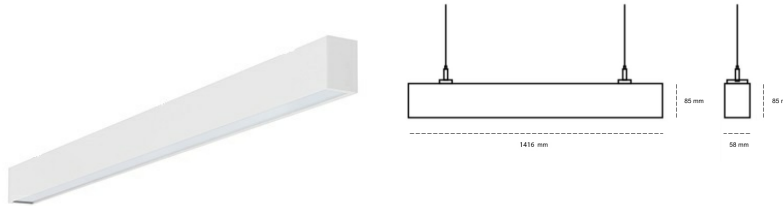

LINEAR LED LINE H 840 33W 1416mm MICROPRYZMA WHITE | ON/OFF |

Kod produktu: H140-K0003-5F840-##-H5M-ZLN6_350-##-###

LED	SMD
Barwa światła	4000 [K] STANDARD
CRI	80
Strumień led chip	4560 [lm]
Strumień światła z oprawy	2736 [lm]
Zasilanie systemu	33 [W]
Wydajność oprawy oświetleniowej	83 [lm/W]
Kąt świecenia	MICROPRYZMA
Sterowanie	ON/OFF
MacAdam	3 SDCM

Linear LED

Oprawa profilowa ze źródłem światła LED. Dostępność w kolorze białym, czarnym i szarym. Na zamówienie istnieje możliwość lakierowania na dowolny kolor z palety RAL. Profil wykonany z aluminium. Możliwość montażu natynkowego lub na zawieszach. Dostępne przesłony: nano opal, micro pryzma, low UGR.

OPRAWA

Waga	3,9 [kg]
Ochronność IP , IK , klasa	IP 20, IK 1,
Kolor oprawy	WHITE
Rodzaj przesłony	Plastic
Napięcie zasilania	220-240V 50-60Hz

Uwaga: Wszystkie dane są wartościami typowymi. Tolerancja pomiarów +/-10%. Funkcje systemu mogą ulec zmianie wraz z ulepszeniami produktu ze względu na postęp techniczny.