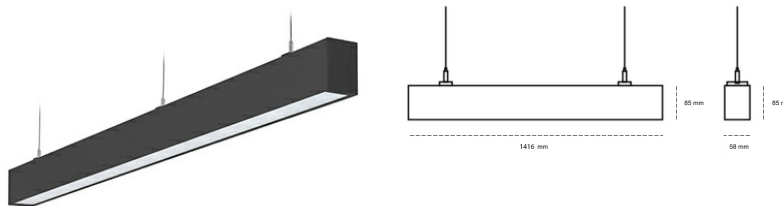

## LINEAR LED LINE H 840 33W 1416mm MICROPRYZMA BLACK | ON/OFF |

Kod produktu: H140-K0002-5F840-##-H5M-ZLN6\_350-##-###

LED	SMD
Barwa światła	4000 [K] STANDARD
CRI	80
Strumień led chip	4560 [lm]
Strumień światła z oprawy	2736 [lm]
Zasilanie systemu	33 [W]
Wydajność oprawy oświetleniowej	83 [lm/W]
Kąt świecenia	MICROPRYZMA
Sterowanie	ON/OFF
MacAdam	3 SDCM

### Linear LED

Oprawa profilowa ze źródłem światła LED. Dostępność w kolorze białym, czarnym i szarym. Na zamówienie istnieje możliwość lakierowania na dowolny kolor z palety RAL. Profil wykonany z aluminium. Możliwość montażu natynkowego lub na zawieszach. Dostępne przesłony: nano opal, micro pryzma, low UGR.

### OPRAWA

Waga	3,9 [kg]
Ochronność IP , IK , klasa	IP 20, IK 1,
Kolor oprawy	BLACK
Rodzaj przesłony	Plastic
Napięcie zasilania	220-240V 50-60Hz

Uwaga: Wszystkie dane są wartościami typowymi. Tolerancja pomiarów +/-10%. Funkcje systemu mogą ulec zmianie wraz z ulepszeniami produktu ze względu na postęp techniczny.