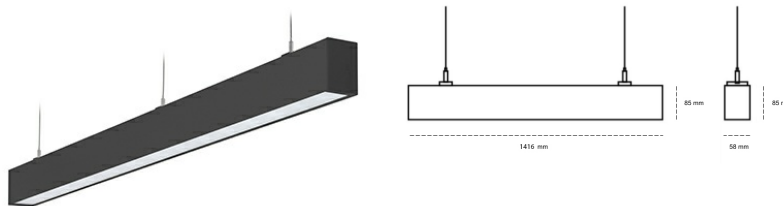

# LINEAR LED LINE H 830 33W 1416mm MICROPRYZMA BLACK | ON/OFF |

Kod produktu: H140-K0002-5F830-##-H5M-ZLN6\_350-##-###

LED	SMD
Barwa światła	3000 [K] STANDARD
CRI	80
Strumień led chip	4368 [lm]
Strumień światła z oprawy	2577 [lm]
Zasilanie systemu	33 [W]
Wydajność oprawy oświetleniowej	78 [lm/W]
Kąt świecenia	MICROPRYZMA
Sterowanie	ON/OFF
MacAdam	3 SDCM

## Linear LED

Oprawa profilowa ze źródłem światła LED. Dostępność w kolorze białym, czarnym i szarym. Na zamówienie istnieje możliwość lakierowania na dowolny kolor z palety RAL. Profil wykonany z aluminium. Możliwość montażu natynkowego lub na zawieszach. Dostępne przesłony: nano opal, micro pryzma, low UGR.

## OPRAWA

Waga	3,9 [kg]
Ochronność IP , IK , klasa	IP 20, IK 1,
Kolor oprawy	BLACK
Rodzaj przesłony	Plastic
Napięcie zasilania	220-240V 50-60Hz

Uwaga: Wszystkie dane są wartościami typowymi. Tolerancja pomiarów +/-10%. Funkcje systemu mogą ulec zmianie wraz z ulepszeniami produktu ze względu na postęp techniczny.