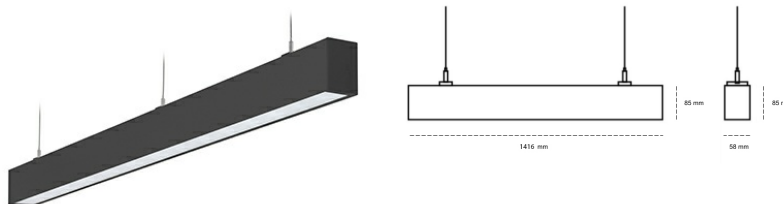

LINEAR LED LINE H 830 33W 1416mm LOW UGR BLACK | ON/OFF |

LED	SMD
Barwa światła	3000 [K] STANDARD
CRI	80
Strumień led chip	4368 [lm]
Strumień światła z oprawy	2009 [lm]
Zasilanie systemu	33 [W]
Wydajność oprawy oświetleniowej	61 [lm/W]
Kąt świecenia	LOW UGR
Sterowanie	ON/OFF
MacAdam	3 SDCM

Linear LED

Oprawa profilowa ze źródłem światła LED. Dostępność w kolorze białym, czarnym i szarym. Na zamówienie istnieje możliwość lakierowania na dowolny kolor z palety RAL. Profil wykonany z aluminium. Możliwość montażu natynkowego lub na zawieszach. Dostępne przesłony: nano opal, micro pryzma, low UGR.

OPRAWA

Waga	3,9 [kg]
Ochronność IP , IK , klasa	IP 20, IK 1,
Kolor oprawy	BLACK
Rodzaj przesłony	Plastic
Napięcie zasilania	220-240V 50-60Hz

Uwaga: Wszystkie dane są wartościami typowymi. Tolerancja pomiarów +/-10%. Funkcje systemu mogą ulec zmianie wraz z ulepszeniami produktu ze względu na postęp techniczny.

OPCJE

kolor oprawy do wyboru z palety RAL - na zapytanie, możliwość pomalowania oprawy z uzyskaniem efektu drewna, możliwość sterowania mocą świecenia za pomocą systemu CASAMBI / DALI możliwość zastosowania modułów Tunable White

Wygenerowano: 16.07.2024

+48 32 388 80 00

www.corra.pl
corra@corra.pl

Ulica: Ignatza Hakuby 18
41-914 Bytom, Polska