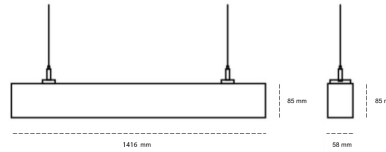

LINEAR LED LINE H 930 33W 1416mm LOW UGR GREY | ON/OFF | THROUGH WIRING

Kod produktu: H140-K0001-5F930-##-H5L-ZLN6_350-##-3PO

| | |
|---------------------------------|-------------------|
| LED | SMD |
| Barwa światła | 3000 [K] STANDARD |
| CRI | 90 |
| Strumień led chip | 3720 [lm] |
| Strumień światła z oprawy | 1711 [lm] |
| Zasilanie systemu | 33 [W] |
| Wydajność oprawy oświetleniowej | 52 [lm/W] |
| Kąt świecenia | LOW UGR |
| Sterowanie | ON/OFF |
| MacAdam | 3 SDCM |

OPRAWA

| | |
|----------------------------|------------------|
| Waga | 3,9 [kg] |
| Ochronność IP , IK , klasa | IP 20, IK 1, |
| Kolor oprawy | GREY |
| Rodzaj przesłony | Plastic |
| Napięcie zasilania | 220-240V 50-60Hz |