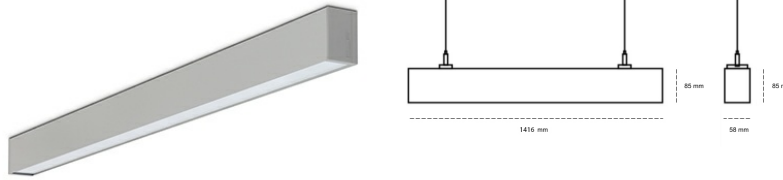

LINEAR LED LINE H 830 46W 1416mm LOW UGR GREY | ON/OFF | THROUGH WIRING

LED	SMD
Barwa światła	3000 [K] STANDARD
CRI	80
Strumień led chip	7635 [lm]
Strumień światła z oprawy	3512 [lm]
Zasilanie systemu	46 [W]
Wydajność oprawy oświetleniowej	76 [lm/W]
Kąt świecenia	LOW UGR
Sterowanie	ON/OFF
MacAdam	3 SDCM

Linear LED

Oprawa profilowa ze źródłem światła LED, wyposażona w okablowanie przelotowe umożliwiające łączenie opraw w linii. Dostępność w kolorze białym, czarnym i szarym. Na zamówienie istnieje możliwość lakierowania na dowolny kolor z palety RAL. Profil wykonany z aluminium. Możliwość montażu natynkowego lub na zawieszach. Dostępne przesłony: nano opal, micro pryzma, low UGR.

OPRAWA

Waga	3,9 [kg]
Ochronność IP , IK , klasa	IP 20, IK 1,
Kolor oprawy	GREY
Rodzaj przesłony	Plastic
Napięcie zasilania	220-240V 50-60Hz

Uwaga: Wszystkie dane są wartościami typowymi. Tolerancja pomiarów +/-10%. Funkcje systemu mogą ulec zmianie wraz z ulepszeniami produktu ze względu na postęp techniczny.

OPCJE

kolor oprawy do wyboru z palety RAL - na zapytanie, możliwość pomalowania oprawy z uzyskaniem efektu drewna, możliwość sterowania mocą świecenia za pomocą systemu CASAMBI / DALI możliwość zastosowania modułów Tunable White

Wygenerowano: 16.07.2024

+48 32 388 80 00

www.cora.pl
cora@cora.pl

Ulica: Ignatza Hakuby 18
41-914 Bytom, Polska