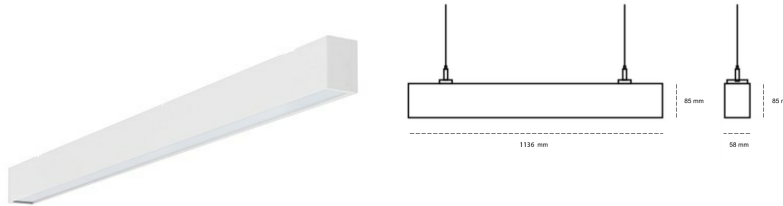

LINEAR LED LINE H 840 38W 1136mm MICROPRYZMA WHITE | ON/OFF |

Kod produktu: H112-K0003-4F840-##-H4M-ZLN6_500-##-###

LED	SMD
Barwa światła	4000 [K] STANDARD
CRI	80
Strumień led chip	6372 [lm]
Strumień światła z oprawy	3823 [lm]
Zasilanie systemu	38 [W]
Wydajność oprawy oświetleniowej	101 [lm/W]
Kąt świecenia	MICROPRYZMA
Sterowanie	ON/OFF
MacAdam	3 SDCM

Linear LED

Oprawa profilowa ze źródłem światła LED. Dostępność w kolorze białym, czarnym i szarym. Na zamówienie istnieje możliwość lakierowania na dowolny kolor z palety RAL. Profil wykonany z aluminium. Możliwość montażu natynkowego lub na zawieszach. Dostępne przesłony: nano opal, micro pryzma, low UGR.

OPRAWA

Waga	3,9 [kg]
Ochronność IP , IK , klasa	IP 20, IK 1,
Kolor oprawy	WHITE
Rodzaj przesłony	Plastic
Napięcie zasilania	220-240V 50-60Hz

Uwaga: Wszystkie dane są wartościami typowymi. Tolerancja pomiarów +/-10%. Funkcje systemu mogą ulec zmianie wraz z ulepszeniami produktu ze względu na postęp techniczny.