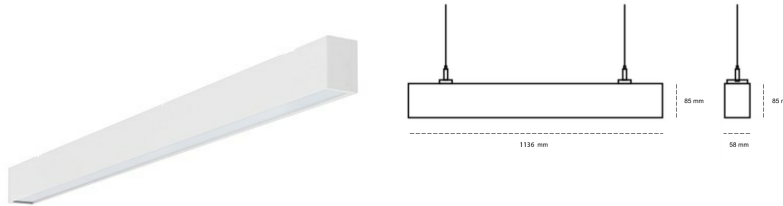

LINEAR LED LINE H 840 38W 1136mm LOW UGR WHITE | ON/OFF |

LED	SMD
Barwa światła	4000 [K] STANDARD
CRI	80
Strumień led chip	6372 [lm]
Strumień światła z oprawy	2931 [lm]
Zasilanie systemu	38 [W]
Wydajność oprawy oświetleniowej	77 [lm/W]
Kąt świecenia	LOW UGR
Sterowanie	ON/OFF
MacAdam	3 SDCM

Linear LED

Oprawa profilowa ze źródłem światła LED. Dostępność w kolorze białym, czarnym i szarym. Na zamówienie istnieje możliwość lakierowania na dowolny kolor z palety RAL. Profil wykonany z aluminium. Możliwość montażu natynkowego lub na zawieszach. Dostępne przesłony: nano opal, micro pryzma, low UGR.

OPRAWA

Waga	3,9 [kg]
Ochronność IP , IK , klasa	IP 20, IK 1,
Kolor oprawy	WHITE
Rodzaj przesłony	Plastic
Napięcie zasilania	220-240V 50-60Hz

Uwaga: Wszystkie dane są wartościami typowymi. Tolerancja pomiarów +/-10%. Funkcje systemu mogą ulec zmianie wraz z ulepszeniami produktu ze względu na postęp techniczny.

OPCJE

kolor oprawy do wyboru z palety RAL - na zapytanie, możliwość pomalowania oprawy z uzyskaniem efektu drewna, możliwość sterowania mocą świecenia za pomocą systemu CASAMBI / DALI możliwość zastosowania modułów Tunable White

Wygenerowano: 16.07.2024

+48 32 388 80 00

www.cora.pl
cora@cora.pl

Ulica: Ignatza Hakuby 18
41-914 Bytom, Polska