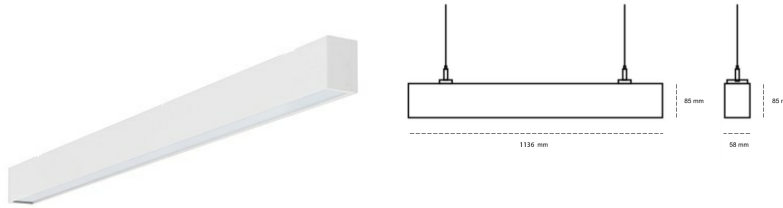

LINEAR LED LINE H 830 38W 1136mm LOW UGR WHITE | ON/OFF |

Kod produktu: H112-K0003-4F830-##-H4L-ZLN6_500-###-###

LED	SMD
Barwa światła	3000 [K] STANDARD
CRI	80
Strumień led chip	6108 [lm]
Strumień światła z oprawy	2809 [lm]
Zasilanie systemu	38 [W]
Wydajność oprawy oświetleniowej	74 [lm/W]
Kąt świecenia	LOW UGR
Sterowanie	ON/OFF
MacAdam	3 SDCM

Linear LED

Oprawa profilowa ze źródłem światła LED. Dostępność w kolorze białym, czarnym i szarym. Na zamówienie istnieje możliwość lakierowania na dowolny kolor z palety RAL. Profil wykonany z aluminium. Możliwość montażu natynkowego lub na zawieszach. Dostępne przesłony: nano opal, micro pryzma, low UGR.

OPRAWA

Waga	3,9 [kg]
Ochronność IP , IK , klasa	IP 20, IK 1,
Kolor oprawy	WHITE
Rodzaj przesłony	Plastic
Napięcie zasilania	220-240V 50-60Hz

Uwaga: Wszystkie dane są wartościami typowymi. Tolerancja pomiarów +/-10%. Funkcje systemu mogą ulec zmianie wraz z ulepszeniami produktu ze względu na postęp techniczny.