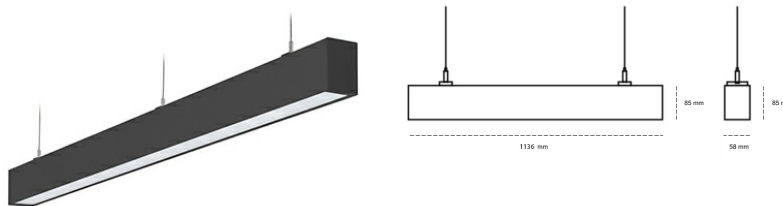

LINEAR LED LINE H 830 38W 1136mm LOW UGR BLACK | ON/OFF |

LED	SMD
Barwa światła	3000 [K] STANDARD
CRI	80
Strumień led chip	6108 [lm]
Strumień światła z oprawy	2809 [lm]
Zasilanie systemu	38 [W]
Wydajność oprawy oświetleniowej	74 [lm/W]
Kąt świecenia	LOW UGR
Sterowanie	ON/OFF
MacAdam	3 SDCM

Linear LED

Oprawa profilowa ze źródłem światła LED. Dostępność w kolorze białym, czarnym i szarym. Na zamówienie istnieje możliwość lakierowania na dowolny kolor z palety RAL. Profil wykonany z aluminium. Możliwość montażu natynkowego lub na zawieszach. Dostępne przesłony: nano opal, micro pryzma, low UGR.

OPRAWA

Waga	3,9 [kg]
Ochronność IP , IK , klasa	IP 20, IK 1,
Kolor oprawy	BLACK
Rodzaj przesłony	Plastic
Napięcie zasilania	220-240V 50-60Hz

Uwaga: Wszystkie dane są wartościami typowymi. Tolerancja pomiarów +/-10%. Funkcje systemu mogą ulec zmianie wraz z ulepszeniami produktu ze względu na postęp techniczny.

OPCJE

kolor oprawy do wyboru z palety RAL - na zapytanie, możliwość pomalowania oprawy z uzyskaniem efektu drewna, możliwość sterowania mocą świecenia za pomocą systemu CASAMBI / DALI możliwość zastosowania modułów Tunable White

Wygenerowano: 16.07.2024

+48 32 388 80 00

www.cora.pl
cora@cora.pl

Ulica: Ignatza Hakuby 18
41-914 Bytom, Polska