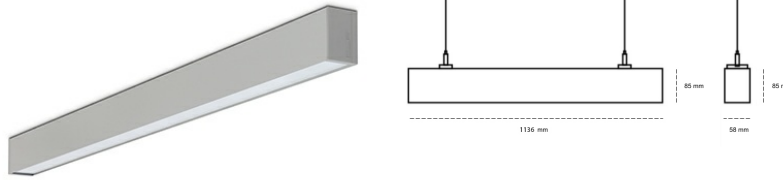

LINEAR LED LINE H 930 38W 1136mm MICROPRYZMA GREY | ON/OFF | THROUGH WIRING

LED	SMD
Barwa światła	3000 [K] STANDARD
CRI	90
Strumień led chip	5160 [lm]
Strumień światła z oprawy	3096 [lm]
Zasilanie systemu	38 [W]
Wydajność oprawy oświetleniowej	81 [lm/W]
Kąt świecenia	MICROPRYZMA
Sterowanie	ON/OFF
MacAdam	3 SDCM

Linear LED

Oprawa profilowa ze źródłem światła LED, wyposażona w okablowanie przelotowe umożliwiające łączenie opraw w linii. Dostępność w kolorze białym, czarnym i szarym. Na zamówienie istnieje możliwość lakierowania na dowolny kolor z palety RAL. Profil wykonany z aluminium. Możliwość montażu natynkowego lub na zawieszach. Dostępne przesłony: nano opal, micro pryzma, low UGR.

OPRAWA

Waga	3,9 [kg]
Ochronność IP , IK , klasa	IP 20, IK 1,
Kolor oprawy	GREY
Rodzaj przesłony	Plastic
Napięcie zasilania	220-240V 50-60Hz

Uwaga: Wszystkie dane są wartościami typowymi. Tolerancja pomiarów +/-10%. Funkcje systemu mogą ulec zmianie wraz z ulepszeniami produktu ze względu na postęp techniczny.

OPCJE

kolor oprawy do wyboru z palety RAL - na zapytanie, możliwość pomalowania oprawy z uzyskaniem efektu drewna, możliwość sterowania mocą świecenia za pomocą systemu CASAMBI / DALI możliwość zastosowania modułów Tunable White

Wygenerowano: 16.07.2024

+48 32 388 80 00

www.corra.pl
corra@corra.pl

Ulica: Ignatza Hakuby 18
41-914 Bytom, Polska